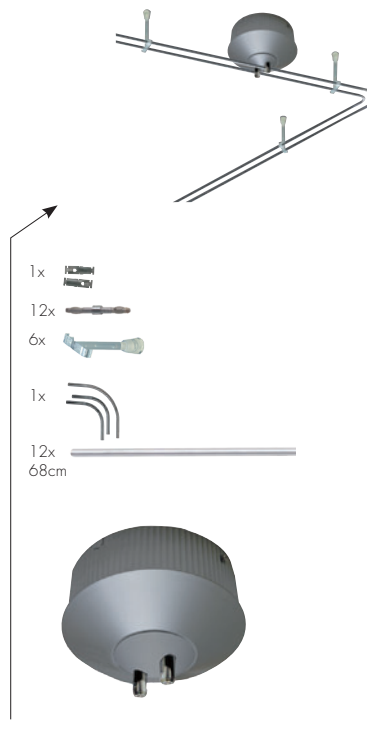

Basic Bogen 150
 max. 150W
 230/12V, 150VA ⚡
 ⇄280cm ⇄30mm
 EAN 4000870 054123
5412

Chrom
 Chrome
 Chromom

Basic Bogen 300
 max. 300W
 230/12V, 300VA ⚡
 ⇄420cm ⇄30mm
 EAN 4000870 054116
5411

Chrom
 Chrome
 Chromom

Basic Hip Hop 200
 max. 200W
 230/12V, 210VA ⚡
 ⇄210/140cm ⇄30mm
 EAN 4000870 054109
5410

Chrom
 Chrome
 Chromom

E
 E

Light&Easy Spots

... > 212-215

Light&Easy Accessories

... > 216-217