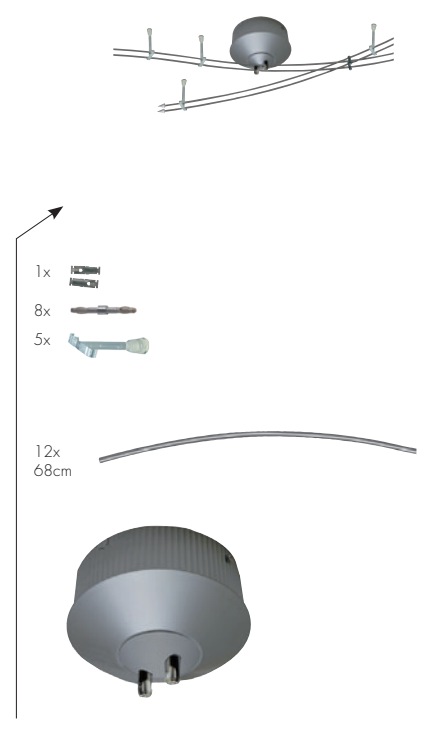

Basic Bogen 150
 max. 150W
 230/12V, 150VA ⚡
 ⇄280cm ⇄30mm
 EAN 4000870 054123
5412

Chrom
 Chrome
 Chromom

Basic Bogen 300
 max. 300W
 230/12V, 300VA ⚡
 ⇄420cm ⇄30mm
 EAN 4000870 054116
5411

Chrom
 Chrome
 Chromom

Basic Hip Hop 200
 max. 200W
 230/12V, 210VA ⚡
 ⇄210/140cm ⇄30mm
 EAN 4000870 054109
5410

Chrom
 Chrome
 Chromom

E
 E

Light&Easy Spots

... > 212-215

Light&Easy Accessories

... > 216-217