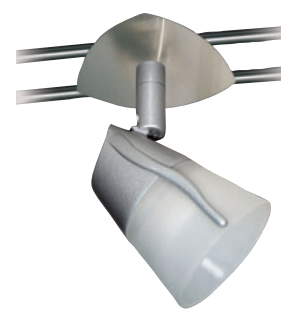

**Prinz**  
incl. 1x35W, GU4  
12V  
∅70 30mm  
EAN 4000870 990124  
**990.12**  
 822.23

Eisen gebürstet / Glas  
Acier brossé / Verre  
Staal geborsteld / Glas

**Queen**  
incl. 1x35W, GU4  
12V  
∅90 ↔ 105 ∅140 30mm  
EAN 4000870 990186  
**990.18**  
 822.23

Eisen gebürstet / Glas  
Acier brossé / Verre  
Staal geborsteld / Glas

**Baron**  
incl. 1x35W, GU4  
12V  
∅80 ↔ 70 ∅135 30mm  
EAN 4000870 990230  
**990.23**  
 822.23

Eisen gebürstet / Glas  
Acier brossé / Verre  
Staal geborsteld / Glas