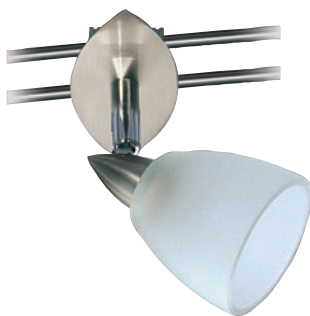

**Prinz**  
incl. 1x35W, GU4  
12V  
∅70 30mm  
EAN 4000870 990124  
**990.12**  
 822.23

Eisen gebürstet / Glas  
Acier brossé / Verre  
Staal geborsteld / Glas

**Queen**  
incl. 1x35W, GU4  
12V  
∅90 ↔ 105 ∅140 30mm  
EAN 4000870 990186  
**990.18**  
 822.23

Eisen gebürstet / Glas  
Acier brossé / Verre  
Staal geborsteld / Glas

**Baron**  
incl. 1x35W, GU4  
12V  
∅80 ↔ 70 ∅135 30mm  
EAN 4000870 990230  
**990.23**  
 822.23

Eisen gebürstet / Glas  
Acier brossé / Verre  
Staal geborsteld / Glas

**Kopenhagen**  
incl. 1x35W, GU5,3  
12V  
∅110 30 ∅90mm  
EAN 4000870 990537  
**990.53**  
 833.31

Nickel satiniert / Holz  
Nickel satiné / Bois  
Nikkel gesatineerd / Hout

**Azur**  
incl. 1x35W, GU5,3  
12V  
∅95 ↔ 60 ∅115 30mm  
EAN 4000870 991749  
**991.74**  
 8833.349