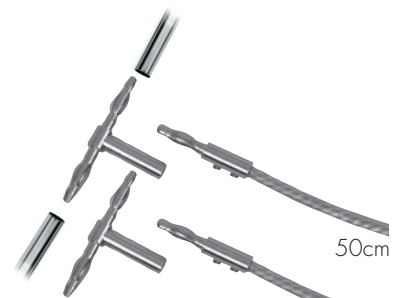

Stange, gerade
Tubes droit
Stang, recht
⇔4x700 ø6mm
EAN 4000870 991404
991.40

Chrom
Chrome
Chroom

E

Stange, Ocean Welle
Tubes vague océan
Stang, Ocean Welle
⇔4x700 ø6mm
EAN 4000870 990025
990.02

Chrom
Chrome
Chroom

Bogenverbindung
Liaison angulaire
Boogverbinding
ø6mm
EAN 4000870 990933
990.93

Chrom
Chrome
Chroom

Eckspiralverbinder
Tendeur d'angle à spirales
Hoekspiraalverbinding
⇔150 ø6mm
EAN 4000870 991411
991.41

Chrom
Chrome
Chroom

Stange Sirius
Tubes sinus
Stang Sirius
⇔4x700 ø6mm
EAN 4000870 990957
990.95

Chrom
Chrome
Chroom

T-Steckverbinder
Connecteurs en T
T-steekverbinding
ø6mm
EAN 4000870 990063
990.06

Chrom
Chrome
Chroom

Mitteinspeisungsset Stangen
Kit d'alimentation de tubes par le milieu
Set voor elektrische stang voeding

ø6mm
EAN 4000870 991787
991.78

Chrom
Chrome
Chroom