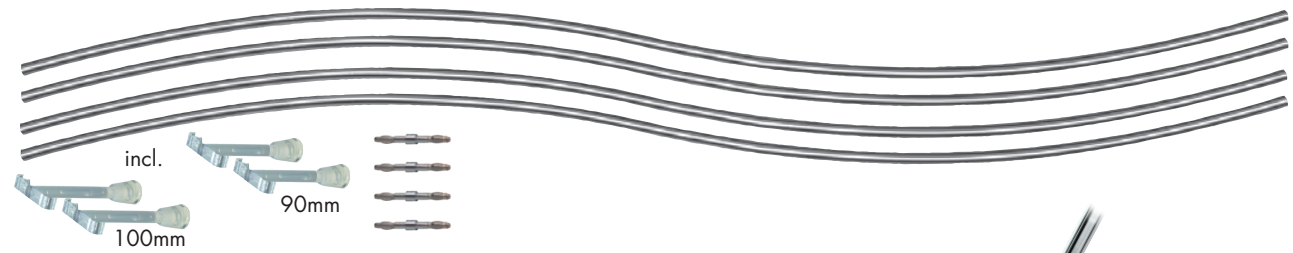

Stange, gerade
Tubes droit
Stang, recht
⇔4x700 ø6mm
EAN 4000870 991404
991.40

Chrom
Chrome
Chroom

E

Stange, Ocean Welle
Tubes vague océan
Stang, Ocean Welle
⇔4x700 ø6mm
EAN 4000870 990025
990.02

Chrom
Chrome
Chroom

Bogenverbindung
Liaison angulaire
Boogverbinding
ø6mm
EAN 4000870 990933
990.93

Chrom
Chrome
Chroom

Eckspiralverbinder
Tendeur d'angle à spirales
Hoekspiraalverbinding
⇔150 ø6mm
EAN 4000870 991411
991.41

Chrom
Chrome
Chroom

Stange Sirius
Tubes sinus
Stang Sirius
⇔4x700 ø6mm
EAN 4000870 990957
990.95

Chrom
Chrome
Chroom

T-Steckverbinder
Connecteurs en T
T-steekverbinding
ø6mm
EAN 4000870 990063
990.06

Chrom
Chrome
Chroom

Mitteinspeisungsset Stangen
Kit d'alimentation de tubes par le milieu
Set voor elektrische stang voeding

ø6mm
EAN 4000870 991787
991.78

Chrom
Chrome
Chroom