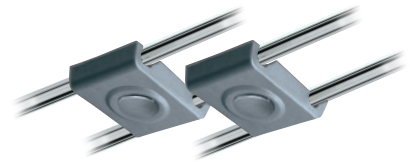

Elektrische Stangeneinspeisung
Connecteur d'alimentation pour tubes
Elektrische stang voeding
max. 300W
ø6mm
EAN 4000870 991442
991.44

Chrom
Chrome
Chroom

Stromtrenner
Séparateur de circuit
Stroomonderbreker
ø6mm
EAN 4000870 990964
990.96

Transparent
Transparent
Transparant

Hip Hop Stangenverbinder
Connecteur de tubes Hip Hop
Hip Hop stangverbinding
⇔28 ø12mm
EAN 4000870 990568
990.56

Chrom
Chrome
Chroom

Winkelsteckverbinder
Connecteur orientable
Hoek-steekverbinding
ø6mm
EAN 4000870 990421
990.42

Chrom
Chrome
Chroom

Zubehörtüte
Sachet d'accessoires
Toebehoren zak
EAN 4000870 990988
990.98

Alu / Blau
Alu / Bleu
Alu / Blauw

Wand / Deckenbefestigung
Renvoi d'angle mural / plafond
Wand- / plafondbevestiging
EAN 4000870 991435
991.43

Alu
Alu
Alu

Abhängung für Stangensystem
Support pour système tubes
Ophanging voor stangensysteem
⇔100mm
EAN 4000870 991565
991.56

Alu
Alu
Alu

Abhängung für Stangensystem
Support pour système tubes
Ophanging voor stangensysteem
⇔200mm
EAN 4000870 991589
991.58