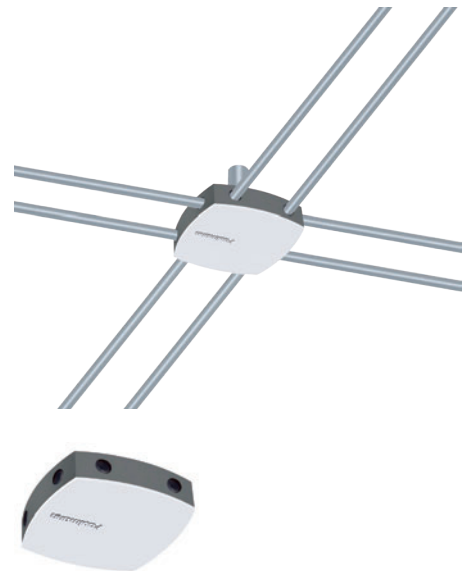

Elektrische Stangeneinspeisung
Connecteur d'alimentation pour tubes
Elektrische stang voeding
max. 300W
ø6mm
EAN 4000870 991442
991.44

Chrom
Chrome
Chroom

Stromtrenner
Séparateur de circuit
Stroomonderbreker
ø6mm
EAN 4000870 990964
990.96

Transparent
Transparent
Transparant

Hip Hop Stangenverbinder
Connecteur de tubes Hip Hop
Hip Hop stangverbinding
⇔28 ø12mm
EAN 4000870 990568
990.56

Chrom
Chrome
Chroom

Winkelsteckverbinder
Connecteur orientable
Hoek-steekverbinding
ø6mm
EAN 4000870 990421
990.42

Alu
Alu
Alu

Abhängung für Stangensystem
Support pour système tubes
Ophanging voor stangensysteem
⇔100mm
EAN 4000870 991565
991.56

Alu
Alu
Alu

Abhängung für Stangensystem
Support pour système tubes
Ophanging voor stangensysteem
⇔200mm
EAN 4000870 991589
991.58

Alu
Alu
Alu

Spice Umlenker / Abhängung
Renvoi d'angle / support tubes Spice
Spice ombuiger / ophanging
⌀60 ⇔60 ⚓35 30mm
EAN 4000870 972656
972.65 **new**

Chrom matt
Chrome mate
Chroom mat