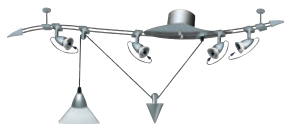

TIP Hip

Alu
Alu
Alu

E

833.21

TIP Hip 105
incl. 5x20W, GU5,3
230/12V, 105VA
⇔ 140cm 30mm
EAN 4000870 031322
3132

833.21

TIP Hip JoJo 105
incl. 5x20W, GU5,3
230/12V, 105VA
⇔ 140cm 30mm
EAN 4000870 031650
3165

833.31

TIP Hip Hop 150
incl. 4x35W, GU5,3
230/12V, 150VA
⇔ 140/70cm 30mm
EAN 4000870 031315
3131

833.31

TIP Hip Hop JoJo 150
incl. 4x35W, GU5,3
230/12V, 150VA
⇔ 140/70cm 30mm
EAN 4000870 031667
3166

833.31