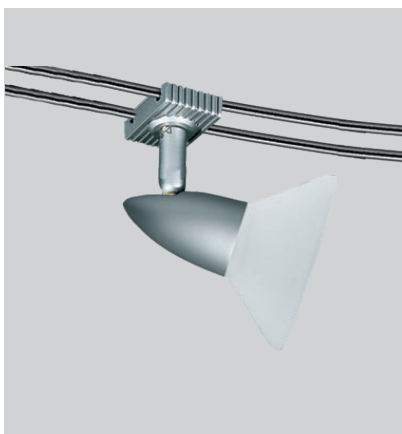

TIP Hip Timber

Alu / Holz
Alu / Bois
Alu / Hout

833.21

TIP Hip Timber 105
incl. 5x20W, GU5,3
230/12V, 105VA
⇔ 140cm 30mm
EAN 4000870 031438
3143

833.31

TIP Hip Hop Timber 150
incl. 4x35W, GU5,3
230/12V, 150VA
⇔ 140/70cm 30mm
EAN 4000870 031407
3140

833.21

TIP Hip Timber JoJo 105
incl. 5x20W, GU5,3
230/12V, 105VA
⇔ 140cm 30mm
EAN 4000870 031674
3167

833.31

TIP Hip Hop Timber JoJo 150
incl. 4x35W, GU5,3
230/12V, 150VA
⇔ 140/70cm 30mm
EAN 4000870 031681
3168

TIP Hip Hop Glacier Satin

Alu / Glas
Alu / Verre
Alu / Glas

832.92

TIP Hip Hop Glacier Satin 105
incl. 5x20W, GU5,3
230/12V, 105VA
⇔ 140cm 30mm
EAN 4000870 031827
3182

832.93

TIP Hip Hop Glacier Satin 150
incl. 4x35W, GU5,3
230/12V, 150VA
⇔ 140/70cm 30mm
EAN 4000870 031810
3181