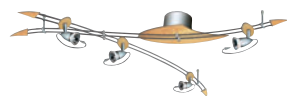

TIP Hip Timber

Alu / Holz
Alu / Bois
Alu / Hout

833.21

TIP Hip Timber 105
incl. 5x20W, GU5,3
230/12V, 105VA
⇔ 140cm 30mm
EAN 4000870 031438
3143

833.31

TIP Hip Hop Timber 150
incl. 4x35W, GU5,3
230/12V, 150VA
⇔ 140/70cm 30mm
EAN 4000870 031407
3140