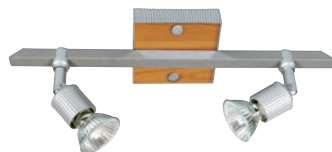

## Montana

Alu / Chrom  
Alu / Chrome  
Alu / Chrom

836.50

F

**Montana**  
incl. 1x50W, GU10  
230V  
∅100 ⇔ 100 ⚡ 130mm  
EAN 4000870 662267  
**662.26**

**Montana**  
incl. 2x50W, GU10  
230V  
∅150 ⇔ 370 ⚡ 100mm  
EAN 4000870 662250  
**662.25**

## Montana

Alu / Holz  
Alu / Bois  
Alu / Hout

836.50

**Montana**  
incl. 1x50W, GU10  
230V  
∅100 ⇔ 100 ⚡ 130mm  
EAN 4000870 662731  
**662.73**

**Montana**  
incl. 2x50W, GU10  
230V  
∅150 ⇔ 370 ⚡ 100mm  
EAN 4000870 662724  
**662.72**