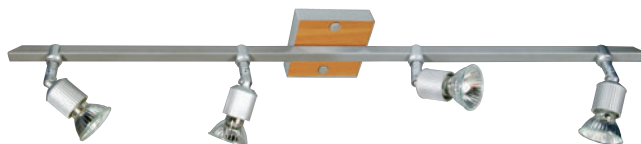

Montana
incl. 4x50W, GU10
230V
∅150 ⇔ 800 ⚡ 100mm
EAN 4000870 662229
662.22