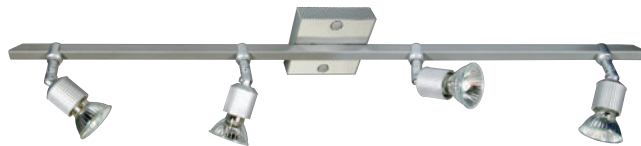

## Montana

Alu / Chrom  
Alu / Chrome  
Alu / Chrom

836.50

F

**Montana**  
incl. 1x50W, GU10  
230V  
∅100 ⇔ 100 ⚡ 130mm  
EAN 4000870 662267  
**662.26**

**Montana**  
incl. 2x50W, GU10  
230V  
∅150 ⇔ 370 ⚡ 100mm  
EAN 4000870 662250  
**662.25**

**Montana**  
incl. 3x50W, GU10  
230V  
∅150 ⇔ 600 ⚡ 100mm  
EAN 4000870 662243  
**662.24**

**Montana**  
incl. 4x50W, GU10  
230V  
∅150 ⇔ 800 ⚡ 100mm  
EAN 4000870 662236  
**662.23**