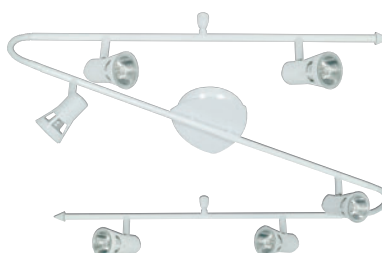

## Teja

Weiss  
Blanc  
Wit

836.04

F

**Teja**  
incl. 1x50W, GU10  
230V  
∅120 ⇄52 ⚙100mm  
EAN 4000870 663073  
**663.07**

**Teja Flex**  
incl. 1x50W, GU10  
230V  
∅350 ⇄52 ⚙100mm  
EAN 4000870 663097  
**663.09**

**Teja**  
incl. 2x50W, GU10  
230V  
∅120 ⇄52 ⚙308mm  
EAN 4000870 663110  
**663.11**

**Teja**  
incl. 3x50W, GU10  
230V  
∅120 ⇄52 ⚙500mm  
EAN 4000870 663134  
**663.13**

**Teja**  
incl. 4x50W, GU10  
230V  
∅120 ⇄250 ⚙250mm  
EAN 4000870 663158  
**663.15**

**Teja**  
incl. 6x50W, GU10  
230V  
∅150 ⇄3x600 ⚙135mm  
EAN 4000870 663172  
**663.17**