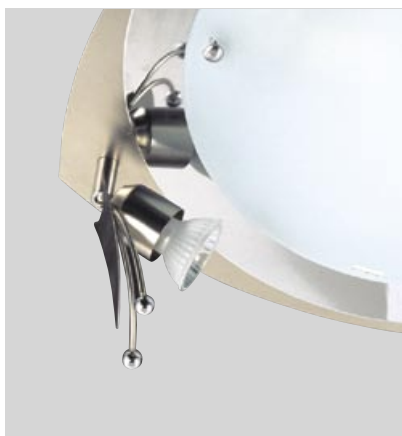

Hilke

incl. 3x50W, GU10
230V
∅305mm
EAN 4000870 662144
662.14

Bordeaux & Avignon

Eisen gebürstet / Glas
Acier brossé / Verre
Staal geborsteld / Glas

419.40
836.04

Bordeaux

incl. 2x50W / 2x40W, GU10 / E27
230V
∅350 ↔495mm
EAN 4000870 660980
660.98

Avignon

incl. 3x50W / 2x40W, GU10 / E27
230V
∅430mm
EAN 4000870 660973
660.97