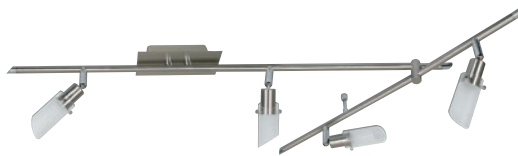

Jutta

Nickel satiniert
Nickel satiné
Nikkel gesatineerd

831.91

Jutta

incl. 1x40W, G9
230V
∅55 ⇔ 120 ⇕ 175mm
EAN 4000870 663462
663.46

Jutta

incl. 2x40W, G9
230V
∅55 ⇔ 390 ⇕ 190mm
EAN 4000870 663479
663.47

Jutta

incl. 4x40W, G9
230V
∅190 ⇔ 530/450mm
EAN 4000870 663486
663.48