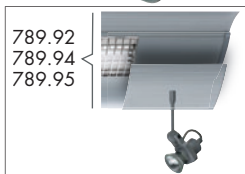

TopDesk Roll, 2er Set

∅50mm ∓ 11,5-115cm
EAN 4000870 979808
979.80

Titan
Titane
Titaan

H