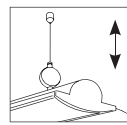

TopDesk Roll, 2er Set

∅50mm ∓ 11,5-115cm
EAN 4000870 979808
979.80

Titan
Titane
Titaan

H