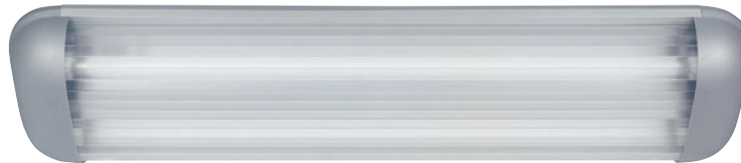

Desk
incl. 2x14W, G5
230V
∅170 ⇄675 ∓65mm
EAN 4000870 789865
789.86
 885.63

Desk
incl. 2x21W, G5
230V
∅170 ⇄975 ∓65mm
EAN 4000870 789858
789.85
 885.62

Desk
incl. 2x35W, G5
230V
∅170 ⇄1575 ∓65mm
EAN 4000870 789841
789.84
 885.64