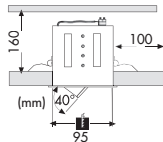

Cardano 230V

Titan
Titane
Titaan

⊞ = 9,5x9,5cm

Cardano
incl. 1x50W, GU10
230V
⇔ 108 ⌀ 108mm
EAN 4000870 753019
753.01

⊞ = 19,5x9,5cm

Cardano
incl. 2x50W, GU10
230V
⇔ 202 ⌀ 108mm
EAN 4000870 753026
753.02

⊞ = 28,8x9,5cm

Cardano
incl. 3x50W, GU10
230V
⇔ 297 ⌀ 108mm
EAN 4000870 753033
753.03

⊞ = 19,5x19,5cm

Cardano
incl. 4x50W, GU10
230V
⇔ 202 ⌀ 202mm
EAN 4000870 753030
753.04

Cardano 12V

Titan
Titane
Titaan

⊞ = 9,5x9,5cm

Cardano
incl. 1x50W, GU5,3
230/12V, 60VA
⇔ 108 ⌀ 108mm
EAN 4000870 753118
753.11

⊞ = 19,5x9,5cm

Cardano
incl. 2x50W, GU5,3
230/12V, 105VA
⇔ 202 ⌀ 108mm
EAN 4000870 753125
753.12

⊞ = 28,8x9,5cm

Cardano
incl. 3x50W, GU5,3
230/12V, 150VA
⇔ 297 ⌀ 108mm
EAN 4000870 753132
753.13

⊞ = 19,5x19,5cm

Cardano
incl. 4x50W, GU5,3
230/12V, 2x105VA ⚠
⇔ 202 ⌀ 202mm
EAN 4000870 753149
753.14

Cardano 230V

Titan
Titane
Titaan

Cardano
incl. 2x50W, GU10
230V
⌀ 220 ⇔ 160 ⌀ 160mm
EAN 4000870 754047
754.04

Cardano
incl. 4x50W, GU10
230V
⌀ 220 ⇔ 200 ⌀ 160mm
EAN 4000870 754030
754.03