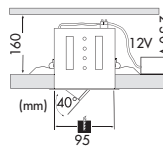

Cardano 230V

Titan
Titane
Titaan

⊞ = 9,5x9,5cm

Cardano
incl. 1x50W, GU10
230V
⇔ 108 ⌀ 108mm
EAN 4000870 753019
753.01

⊞ = 19,5x9,5cm

Cardano
incl. 2x50W, GU10
230V
⇔ 202 ⌀ 108mm
EAN 4000870 753026
753.02

⊞ = 28,8x9,5cm

Cardano
incl. 3x50W, GU10
230V
⇔ 297 ⌀ 108mm
EAN 4000870 753033
753.03

⊞ = 19,5x19,5cm

Cardano
incl. 4x50W, GU10
230V
⇔ 202 ⌀ 202mm
EAN 4000870 753030
753.04

Cardano 12V

Titan
Titane
Titaan

⊞ = 9,5x9,5cm

Cardano
incl. 1x50W, GU5,3
230/12V, 60VA
⇔ 108 ⌀ 108mm
EAN 4000870 753118
753.11

⊞ = 19,5x9,5cm

Cardano
incl. 2x50W, GU5,3
230/12V, 105VA
⇔ 202 ⌀ 108mm
EAN 4000870 753125
753.12

⊞ = 28,8x9,5cm

Cardano
incl. 3x50W, GU5,3
230/12V, 150VA
⇔ 297 ⌀ 108mm
EAN 4000870 753132
753.13

⊞ = 19,5x19,5cm