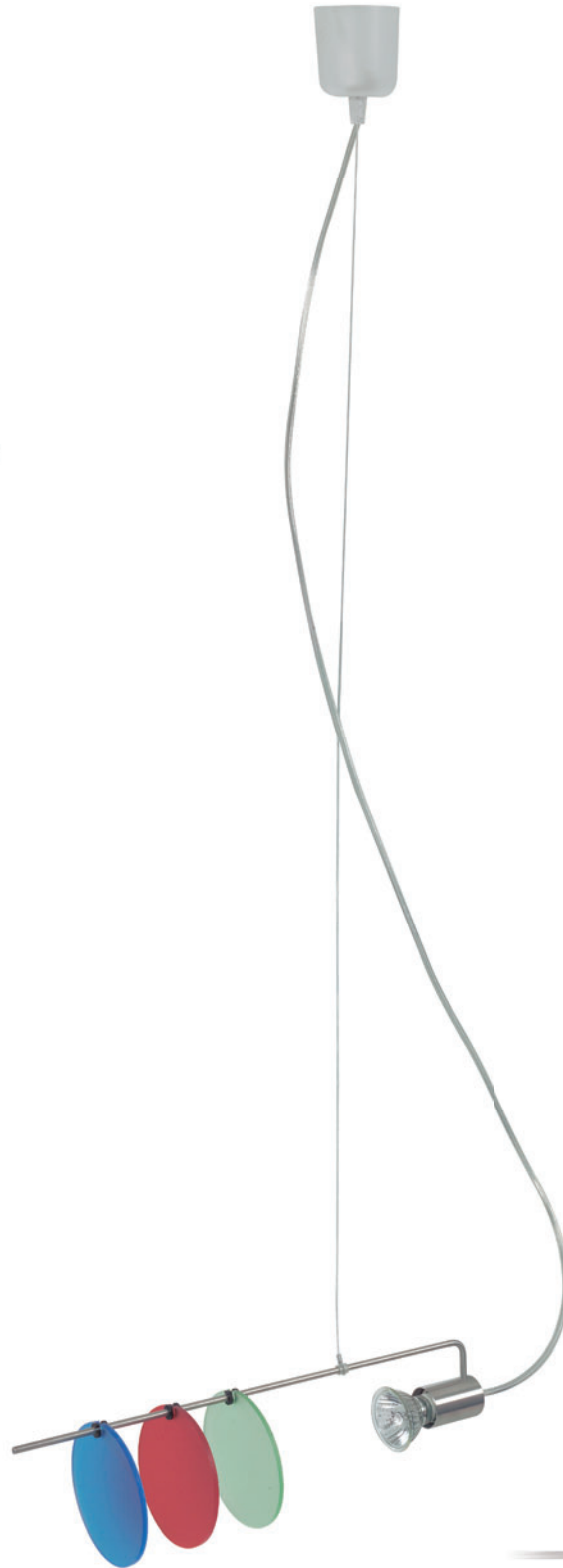

Eisen gebürstet
Acier brossé
Staal geborsteld

A

Siri
incl. 1x50W, GZ10
230V
⌀220 ⇄ 100-1500 ø260mm
EAN 4000870 793336
793.33

⚡ 836.20
836.21
836.22
836.23

Sveja
incl. 1x50W, GZ10
230V
⇄400 ⇄ 1500 ø100mm
EAN 4000870 793176
793.17

⚡ 836.06

Sveja
incl. 1x50W, GZ10
230V
⌀120 ⇄ 120 ⌀450mm
EAN 4000870 793169
793.16

⚡ 836.06

Sveja
incl. 1x50W, GZ10
230V
⌀700/1000/1300 ø280mm
EAN 4000870 793183
793.18

⚡ 836.06