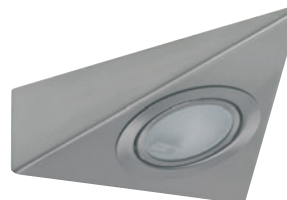

Allround Touch

Edelstahl
Acier inoxydable
Edelstaal

Allround Touch

incl. 3x20W, G4
230/12V, 60VA
∅130 ⇔ 130 ⚓40mm
EAN 4000870 985113
985.11