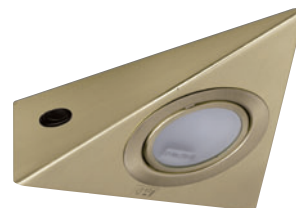

Allround

Messing gebürstet
Laiton brossé
Messing geborsteld