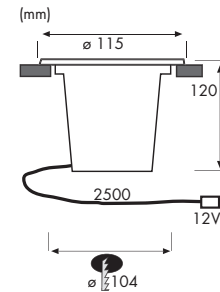

Edelstahl Acier inoxydable Edelstaal

1x2W

6000-7000K
EAN 4000870 987551
987.55 new