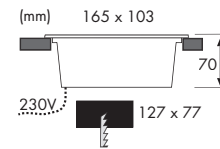

In jeder Hinsicht belastbar: Diese Edelstahl-Einbauleuchte ist dank Schutzart IP67 garantiert wasserdicht, rostfrei und für den Einbau auch in begehbaren Außenbereichen geeignet - bis zu 1.700 kg Gewicht steckt die „Profi Line Floor“ locker weg. Mit integriertem Betriebsgerät für eine Verdrahtung über normale 230V-Leitungen (987.49). Die Leuchte kann bis zu einem 3er Set erweitert werden (987.55). Einfache Montage durch Sicherheits-Steckverbinder nach Schutzart IP44 (987.59).

Résistant à tous les points de vue : cet encastré inox IP67 est étanche, inoxydable et supporte un poids allant jusqu'à 1700 kg, ce qui le destine particulièrement aux zones de passage extérieures. Connectable directement sur secteur 230V grâce à son convertisseur intégré (987.49). Ce système d'éclairage peut être étendu à 3 spots (987.55). Montage facile grâce à des connecteurs rapides IP44 (987.59).

In elk opzicht belastbaar: Deze edelstalen inbouwlamp is dankzij de beveiligingsklasse IP67 gegarandeerd waterdicht, roestvrij en ook geschikt voor de inbouw in beloopbare plekken buitenshuis - tot 1.700 kg gewicht kan de „Profi Line Floor“ gemakkelijk aan. Met een geïntegreerd bedrijfsstestel voor een verkabeling via normale 230V-leidingen (987.49). De lamp kan uitgebreid worden tot een set van 3 stuks (987.55). Eenvoudige montage door veiligheids-steekverbindingen volgens beveiligingsklasse IP44 (987.59).

Edelstahl Acier inoxydable Edelstaal

1x6W

6000-7000K
EAN 4000870 987490
987.49 new

Edelstahl Acier inoxydable Edelstaal

1x2W

6000-7000K
EAN 4000870 987551
987.55 new

Schwarz Noir Zwart

max. 6W
6VA
EAN 4000870 987599
987.59 new