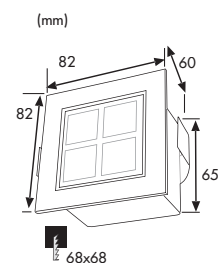

Alu Alu Alu

1x20W
60VA
EAN 4000870 753217
753.21