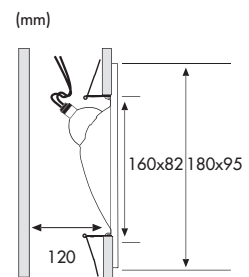

Alu Alu Alu

1x20W
60VA
EAN 4000870 753200
753.20