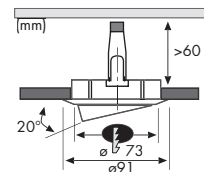

Hagel, sneeuw of herfststormen: deze lamp is absoluut weersbestendig! De behuizing van polycarbonaat is vooral geschikt voor voordaken en vochtige ruimtes (IP23).

Weiß Blanc Wit

3x35W
105VA
EAN 4000870 980880
980.88