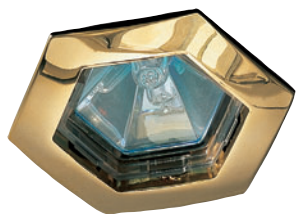

833.47
833.48

Weiß Blanc Wit

max. 35W	4x35W 150VA	6x35W 2x105VA
EAN 4000870 057506 5750	EAN 4000870 995662 995.66	EAN 4000870 995532 995.53

Eisen gebürstet Acier brossé Staal geborsteld

max. 35W	4x35W 150VA	6x35W 2x105VA
EAN 4000870 057544 5754	EAN 4000870 995679 995.67	EAN 4000870 995594 995.59

Chrom Chrome Chroom

max. 35W	4x35W 150VA	6x35W 2x105VA
EAN 4000870 057537 5753	EAN 4000870 995686 995.68	EAN 4000870 995563 995.56

Gold Doré Goud

max. 35W	4x35W 150VA	6x35W 2x105VA
EAN 4000870 057513 5751	EAN 4000870 995693 995.69	EAN 4000870 995624 995.62