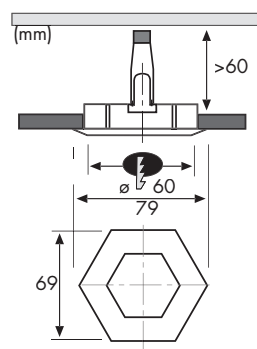

833.47
833.48

Weiß Blanc Wit

max. 35W	4x35W 150VA	6x35W 2x105VA
EAN 4000870 057506 5750	EAN 4000870 995662 995.66	EAN 4000870 995532 995.53

Eisen gebürstet Acier brossé Staal geborsteld

max. 35W	4x35W 150VA	6x35W 2x105VA
EAN 4000870 057544 5754	EAN 4000870 995679 995.67	EAN 4000870 995594 995.59

Chrom Chrome Chroom

max. 35W	4x35W 150VA	6x35W 2x105VA
EAN 4000870 057537 5753	EAN 4000870 995686 995.68	EAN 4000870 995563 995.56

Gold Doré Goud

max. 35W	4x35W 150VA	6x35W 2x105VA
EAN 4000870 057513 5751	EAN 4000870 995693 995.69	EAN 4000870 995624 995.62