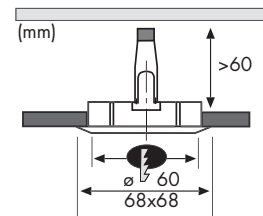

833.45  
833.46

Weiß Blanc Wit

max. 35W	4x35W 150VA	6x35W 2x105VA
EAN 4000870 057001 5700	EAN 4000870 995716 995.71	EAN 4000870 995037 995.03

Eisen gebürstet Acier brossé Staal geborsteld

max. 35W	4x35W 150VA	6x35W 2x105VA
EAN 4000870 057049 5704	EAN 4000870 995723 995.72	EAN 4000870 995099 995.09

Chrom Chrome Chroom

max. 35W	4x35W 150VA	6x35W 2x105VA
EAN 4000870 057032 5703	EAN 4000870 995730 995.73	EAN 4000870 995068 995.06

Gold Doré Goud

max. 35W	4x35W 150VA	6x35W 2x105VA
EAN 4000870 057018 5701	EAN 4000870 995747 995.74	EAN 4000870 995129 995.12