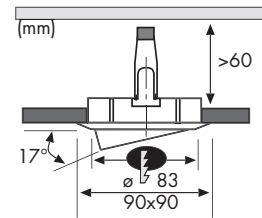

833.45
833.46

Weiß Blanc Wit

max. 35W	4x35W 150VA	6x35W 2x105VA
EAN 4000870 057056 5705	EAN 4000870 994375 994.37	EAN 4000870 995181 995.18