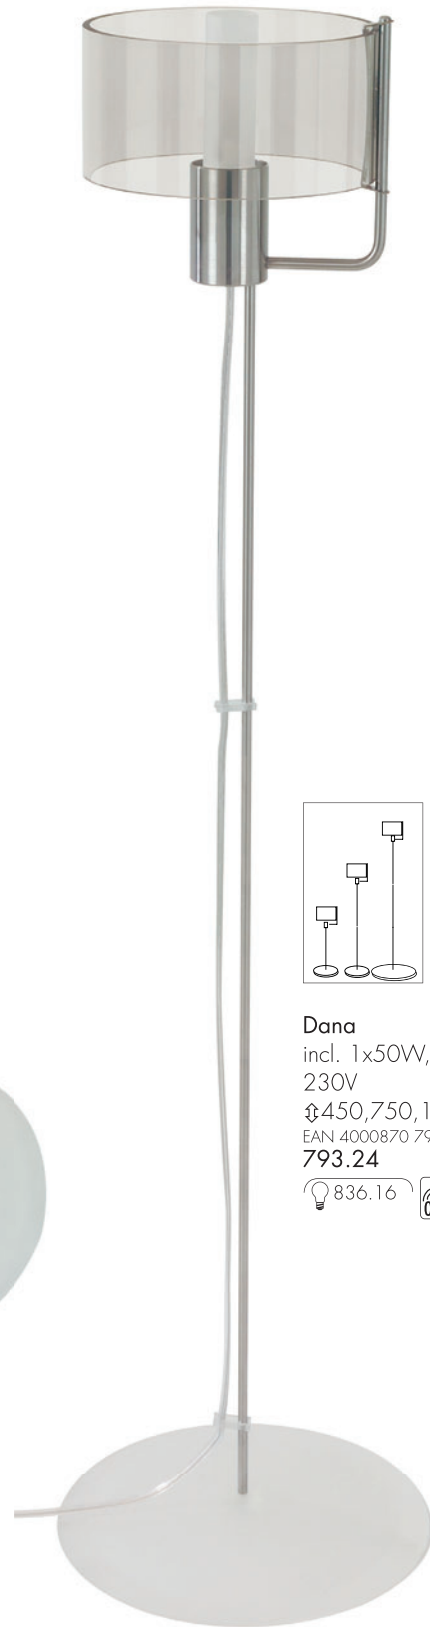

Eisen gebürstet / Rauchglas  
 Acier brossé / Verre fumé  
 Staal geborsteld / Rookglas

**Dana**  
 incl. 1x50W, GZ10  
 230V  
 ⌀130 ⇄ 100-1500 ø120mm  
 EAN 4000870 793237  
**793.23**

**Dana**  
 incl. 1x50W, GZ10  
 230V  
 ⌀160 ⇄ 120 ⌀160mm  
 EAN 4000870 793220  
**793.22**

**Dana**  
 incl. 1x50W, GZ10  
 230V  
 ⌀450,750,1050 ø280mm  
 EAN 4000870 793244  
**793.24**