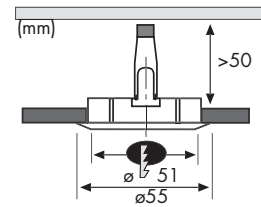

822.31

Weiß Blanc Wit

3x35W
105VA
EAN 4000870 993132
993.13

Alu Alu Alu

3x35W
105VA
EAN 4000870 993149
993.14

Chrom Chrome Chroom

3x35W
105VA
EAN 4000870 993163
993.16

Gold Doré Goud