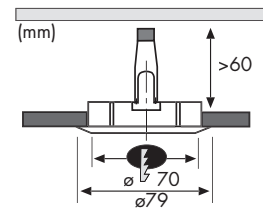

832.21
832.31
832.51