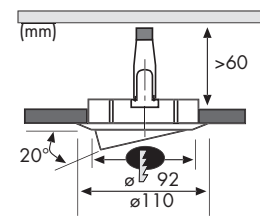

832.21
832.31
832.51

Weiß Blanc Wit

max. 50W	3x35W 105VA	4x50W 2x105VA	5x20W 105VA	6x35W 2x105VA
EAN 4000870 989715 989.71	EAN 4000870 989777 989.77	EAN 4000870 988275 988.27	EAN 4000870 988282 988.28	EAN 4000870 989838 989.83