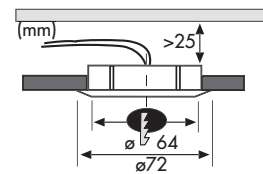

831.109
831.209

Weiß Blanc Wit

max. 20W	3x20W 70VA	5x20W 105VA
EAN 4000870 984666 984.66	EAN 4000870 984697 984.69	EAN 4000870 984703 984.70