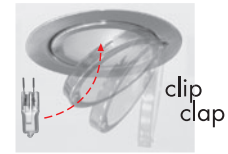

831.109  
831.209

Weiß Blanc Wit

max. 20W	3x20W 70VA	5x20W 105VA
EAN 4000870 984666 <b>984.66</b>	EAN 4000870 984697 <b>984.69</b>	EAN 4000870 984703 <b>984.70</b>

Eisen gebürstet Acier brossé Staal geborsteld