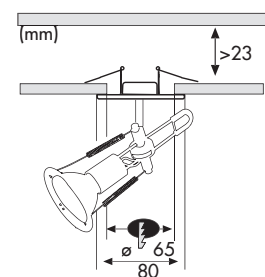

Techno GU5,3

Eisen gebürstet Acier brossé Staal geborsteld

3x35W  
105VA   
EAN 4000870 989029  
989.02

Conus G4

Nickel satiniert Nickel satiné Nikkel gesatineerd

3x35W  
105VA   
EAN 4000870 994160  
994.16

Tangens GU5,3

Nickel satiniert Nickel satiné Nikkel gesatineerd

3x35W  
105VA   
EAN 4000870 994177  
994.17