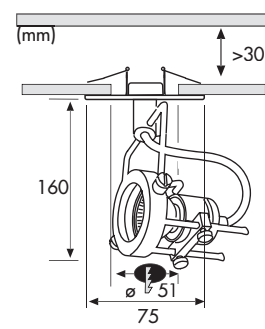

Techno GU5,3

Eisen gebürstet Acier brossé Staal geborsteld

3x35W  
105VA   
EAN 4000870 989029  
989.02

Conus G4

Nickel satiniert Nickel satiné Nikkel gesatineerd

3x35W  
105VA   
EAN 4000870 994160  
994.16