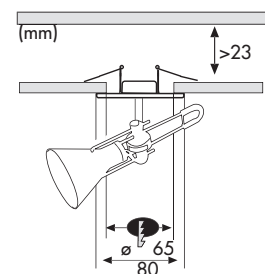

Techno GU5,3

Eisen gebürstet Acier brossé Staal geborsteld

3x35W  
105VA   
EAN 4000870 989029  
989.02

Conus G4

Nickel satiniert Nickel satiné Nikkel gesatineerd

3x35W  
105VA   
EAN 4000870 994160  
994.16

Tangens GU5,3

Nickel satiniert Nickel satiné Nikkel gesatineerd

3x35W  
105VA   
EAN 4000870 994177  
994.17