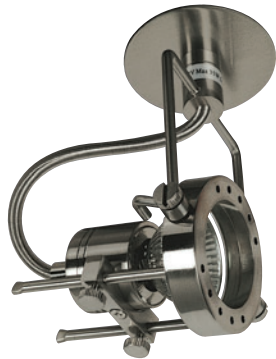

Techno GU5,3

Eisen gebürstet Acier brossé Staal geborsteld

3x35W  
105VA   
EAN 4000870 989029  
989.02

Conus G4

Nickel satiniert Nickel satiné Nikkel gesatineerd

3x35W  
105VA   
EAN 4000870 994160  
994.16

Tangens GU5,3

Nickel satiniert Nickel satiné Nikkel gesatineerd

3x35W  
105VA   
EAN 4000870 994177  
994.17