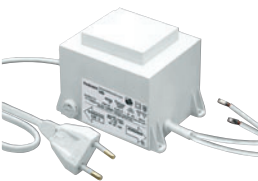

**VDE Universal Transfo 230/12V**

Weiss Blanc Wit

60VA max. 60W Ø192 ↔49 ↑35mm EAN 4000870 979624 <b>979.62</b>	105VA max. 105W Ø248 ↔49 ↑35mm EAN 4000870 979020 <b>979.02</b>
---	---

**VDE Safety Transfo 230/12V**

Weiss Blanc Wit

60VA  
max. 60W  
Ø109 ↔82 ↑77mm  
EAN 4000870 979600  
**979.60**

**VDE Safety Transfo 230/12V**

Weiss Blanc Wit

105VA max. 105W Ø77 ↔82 ↑109mm EAN 4000870 979112 <b>979.11</b>	150VA max. 150W Ø77 ↔82 ↑109mm EAN 4000870 979150 <b>979.15</b>
---	---

**VDE Safety Transfo 230/12V**

Weiss Blanc Wit

200VA max. 200W Ø130 ↔92 ↑101mm EAN 4000870 979204 <b>979.20</b>	300VA max. 300W Ø130 ↔92 ↑101mm EAN 4000870 979303 <b>979.30</b>
--	--

**VDE Safety Transfo 230/12V**