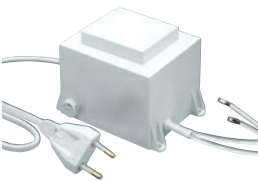

**VDE Universal Transfo 230/12V**

Weiss Blanc Wit

60VA max. 60W Ø192 ↔49 ↑35mm EAN 4000870 979624 <b>979.62</b>	105VA max. 105W Ø248 ↔49 ↑35mm EAN 4000870 979020 <b>979.02</b>
---	---

**VDE Safety Transfo 230/12V**

Weiss Blanc Wit

60VA  
max. 60W  
Ø109 ↔82 ↑77mm  
EAN 4000870 979600  
**979.60**

**VDE Safety Transfo 230/12V**

Weiss Blanc Wit

105VA max. 105W Ø77 ↔82 ↑109mm EAN 4000870 979112 <b>979.11</b>	150VA max. 150W Ø77 ↔82 ↑109mm EAN 4000870 979150 <b>979.15</b>
---	---

**VDE Safety Transfo 230/12V**

Weiss Blanc Wit

200VA max. 200W Ø130 ↔92 ↑101mm EAN 4000870 979204 <b>979.20</b>	300VA max. 300W Ø130 ↔92 ↑101mm EAN 4000870 979303 <b>979.30</b>
--	--

**VDE Safety Transfo 230/12V**