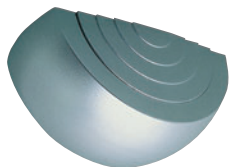

VDE Decorative Safety Transfo 230/12V

Weiss Blanc Wit

200VA max. 200W Ø90 ⇔ 120 ⚙240mm EAN 4000870 979266 979.26	300VA max. 300W Ø90 ⇔ 120 ⚙240mm EAN 4000870 979365 979.36
--	--

VDE Decorative Safety Transfo 230/12V

Alu matt Alu brossé Alu mat

300VA
max. 300W
Ø90 ⇔ 120 ⚙240mm
EAN 4000870 979792
979.79

Toroidal Decorative Transfo 230/12V

Alu matt Alu brossé Alu mat

150VA max. 150W ⚙110 ø160mm EAN 4000870 960394 960.39	200VA max. 200W ⚙110 ø160mm EAN 4000870 960400 960.40	300VA max. 300W ⚙110 ø160mm EAN 4000870 960417 960.41
---	---	---

Transfo

J

VDE Euro Transfo 230/12V

Chrom Chrome Chroom

150VA
max. 150W
⚙112 ø120mm
EAN 4000870 960097
960.09

Transfo

VDE Sinus Electronic Transfo 230/12V

Chrom Chrome Chroom