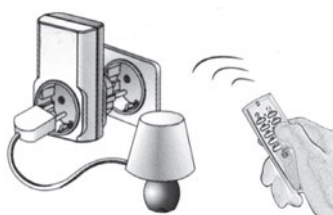

Dimmerset 300W
230V
Funk-Dimmerset, Drahtlose Helligkeitsregelung für Lampen und Leuchten, max. 300W. Durch Mauern und Türen, beliebig erweiterbar, Gruppenschaltung möglich. Kindersicherung
Funk 433,92 MHz

Kit gradateur 300W
230V
Boîtier intermédiaire pour prise de courant, interrupteur sans fil et gradateur pour luminaires d'une puissance max. de 300W. Fonctionne au travers des parois et portes, sécurité enfant et possibilité de commandes „groupées“. Batterie CR2032 incluse.
Fréquence 433,92 MHz

Dimmerset 300W
230V
Draadloze dimmer set, draadloze lichtsterkeregeling voor lampen, max. 300W. Door muren en deuren. Willekeurig uit te bouwen, groepsschakeling mogelijk. Kinderbeveiliging. Batterij CR2032 inbegrepen. Draadloze bediening 433,92 MHz