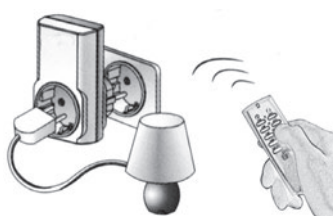

Zwischenstecker Set 1500W
230V
Funkschalter-Set, zum Ein- und Auschalten von Elektrogeräten und Lampen, durch Wände und Türen. Funk 433,92 MHz

Prise intermédiaire 1500W
230V
Boîtier intermédiaire pour prise de courant, interrupteur sans fil pour appareils ménager et luminaires, fonctionnant au travers des parois et portes. Batterie 3V DC/CR 2032 incluse. Fréquence 433,92 MHz

Tussenstekker 1500W
230V
Set draadloze schakelaars, voor het in- en uitschakelen van elektrische apparaten en lampen, door muren en deuren Batterij 3V DC/CR 2032 inbegrepen.
Draadloze bediening
433,92 MHz

max. 1500W
EAN 4000870 975473
975.47 new

Chrom matt
Chrome mate
Chroom mat