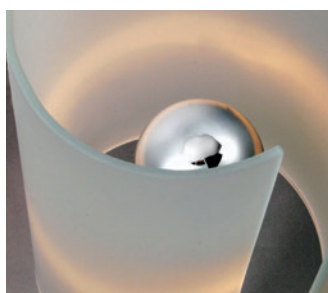

Kopfspiegel

Die klassische Glühlampenform mit einem entscheidenden Vorteil: Der Kopf ist silber verspiegelt. Dadurch wird ein blendfreies Licht erzeugt, da der Kopfspiegel das Licht reflektiert und so für eine direkte Beleuchtung sorgt. Besonders geeignet, wenn eine diskrete Beleuchtung gewünscht wird.

Calotte

L'ampoule standard équipée d'une calotte argentée. Cette dernière produit un éclairage indirect non-éblouissant idéal pour les ambiances douces et discrètes.

Kopfspiegel

De klassieke gloeilampenform met een beslissend voordeel: de kop is zilver gespiegeld. Daardoor wordt een licht geproduceerd dat niet verblindt, omdat de kopspiegel het licht reflecteert en zo voor een directe verlichting zorgt. Bijzonder geschikt als een discrete verlichting gewenst is.

ø60mm
E27 ⌀105mm
Silber Argent Zilver

40W
6
EAN 4000870 301401
301.40

60W
6
EAN 4000870 301609
301.60

ø65mm
E27 ⌀123mm
Silber Argent Zilver

100W
6
EAN 4000870 301005
301.00

ø60mm
E27 ⌀105mm
Gold Doré Goud

40W
6
EAN 4000870 303405
303.40

60W
6
EAN 4000870 303603
303.60

ø65mm
E27 ⌀123mm
Gold Doré Goud

100W
6
EAN 4000870 303009
303.00