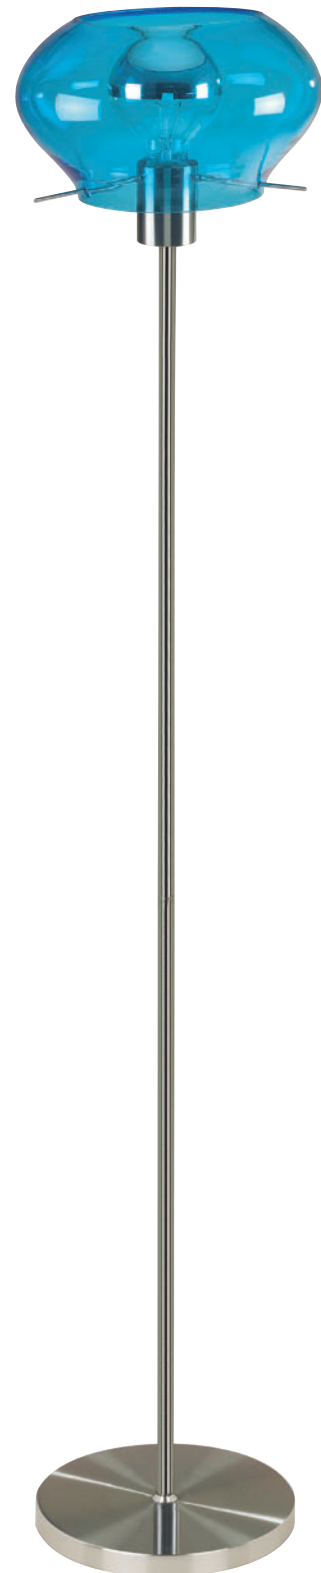

Eisen gebürstet / Blau  
 Acier brossé / Bleu  
 Staal geborsteld / Blauw

A

**Alassio**  
 incl. 1x60W, E27  
 230V  
 ø240 ⇔ 240 ⚓ 340mm  
 EAN 4000870 663912  
**663.91 new**  
 ⚡ 151.60

**Alassio**  
 incl. 1x60W, E27  
 230V  
 ø240mm ⚓ 25-145cm  
 EAN 4000870 663820  
**663.82 new**  
 ⚡ 151.60

**Alassio**  
 incl. 1x60W, E27  
 230V  
 ⚓ 630 ø240mm  
 EAN 4000870 663882  
**663.88 new**  
 ⚡ 151.60  ON OFF

**Alassio**  
 incl. 1x60W, E27  
 230V  
 ⚓ 140cm ø250mm  
 EAN 4000870 663851  
**663.85 new**  
 ⚡ 151.60  ON OFF