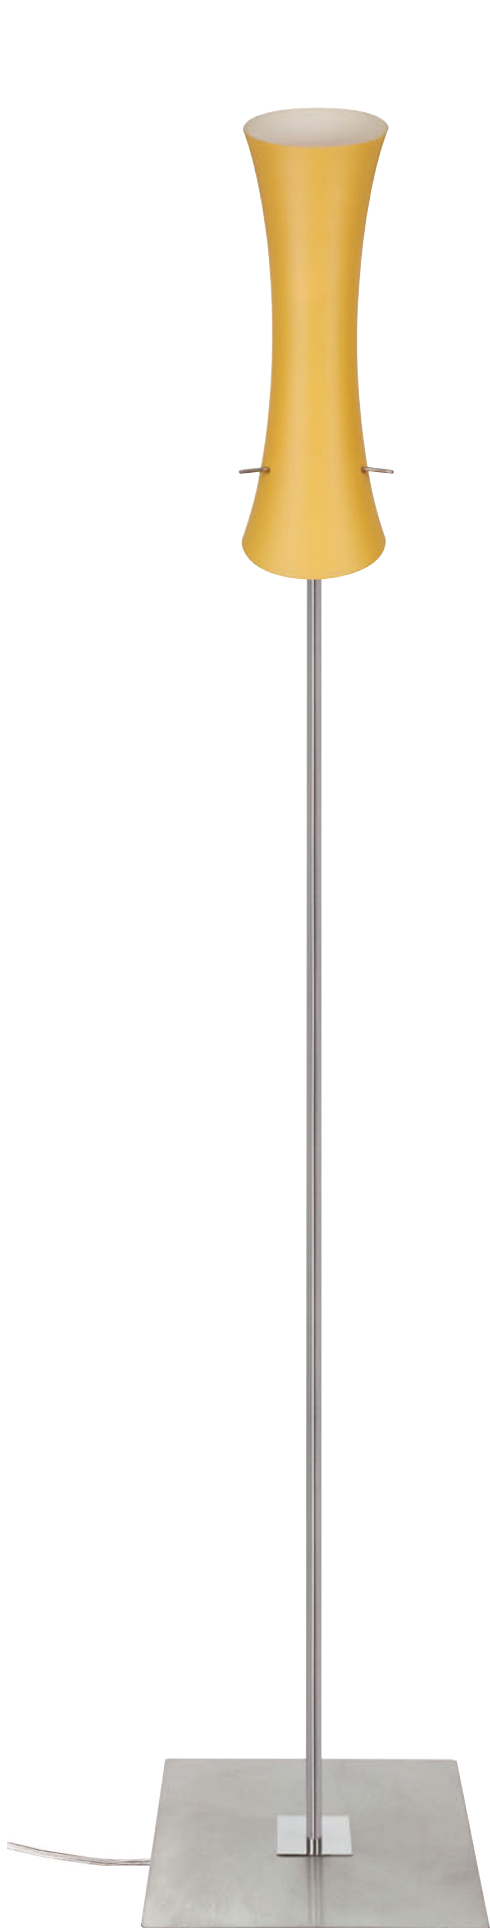

Eisen gebürstet / Amber  
 Acier brossé / Ambré  
 Staal geborsteld / Amber

**Torria**  
 incl. 1x40W, E14  
 230V  
 ∅180 ⇔ 130 ∓380mm  
 EAN 4000870 793435  
**793.43 new**  
 ⚡ 449.40

**Torria**  
 incl. 1x60W, E27  
 230V  
 ⇔460-1400 ∅140mm  
 EAN 4000870 793428  
**793.42 new**  
 ⚡ 444.60

**Torria**  
 incl. 1x60W, E27  
 230V  
 ∅245 ⇔ 245 ∓1660mm  
 EAN 4000870 793411  
**793.41 new**  
 ⚡ 444.60  ON OFF

**Torria**  
 incl. 1x40W, E14  
 230V  
 ∅130 ⇔ 130 ∓420mm  
 EAN 4000870 793442  
**793.44 new**  
 ⚡ 449.40  ON OFF