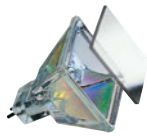

Quadro

Das Paulmann-exklusive Quadro Halogenleuchtmittel wagt die Quadratur des Kreises: Die viereckige Form setzt neue Akzente bei der Lichtplanung. Ein Design-Mittelpunkt Ihres Wohnambientes!

Quadro

L'ampoule halogène Quadro -exclusivité Paulmann- réalise la quadrature du cercle : la forme carrée apporte une nouvelle dimension aux jeux de lumière et attire le regard.

Quadro

Quadro, de exclusieve halogeenlamp van Paulmann – waagt het onmogelijke: de vierhoekige vorm plaatst nieuwe accenten bij de lichtplanning. Een design-middelpunt van uw woonomgeving!

GU5,3 
 ø37x37mm \updownarrow 45mm
 1.500h
 Silber Argent Zilver

20W
 60°, flood
 10 
 EAN 4000870 833452
833.45

35W
 60°, flood
 10 
 EAN 4000870 833469
833.46

Hexagonal

Wer sagt, dass Lampen immer rund sein müssen? Mit gleich sechs Kanten setzt das Paulmann-exklusive Hexagonal Leuchtmittel Design-Akzente ohne anzuecken. Bringt ganz neue Aspekte in die Lichtgestaltung der eigenen vier Wände.