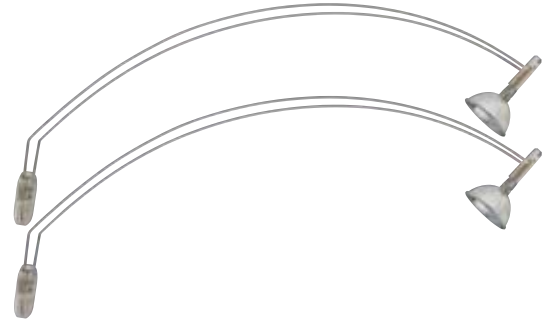

Galeria I
incl. 1x35W, GU5,3
230/12V, 70VA
∅180 ⇔25 ∓300 ø51mm
EAN 4000870 992616
992.61
 832.63

Chrom
Chrome
Chroom

Galeria II
incl. 2x35W, GU5,3
230/12V, 70VA
∅180 ⇔25 ∓300 ø51mm
EAN 4000870 992623
992.62
 832.63

Chrom
Chrome
Chroom

Maxi-Galeria II
incl. 2x35W, GU5,3
230/12V, 70VA
∅450 ⇔25 ∓200 ø51mm
EAN 4000870 992654
992.65
 832.63

Chrom
Chrome
Chroom

Galeria I
incl. 1x35W, GU5,3
230/12V, 70VA
∅180 ⇔25 ∓300 ø51mm
EAN 4000870 992814
992.81
 832.37

Gold
Doré
Goud

Galeria II
incl. 2x35W, GU5,3
230/12V, 70VA
∅180 ⇔25 ∓300 ø51mm
EAN 4000870 992821
992.82
 832.37

Gold
Doré
Goud