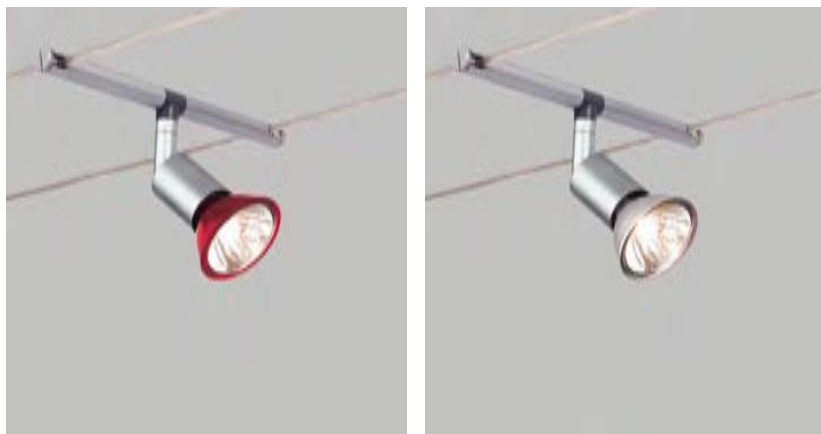

Spice Curcuma

Chrom matt / Orange transparent / Opal  
Chrome mate / Orange transparent / Opale  
Chroom mat / Oranje transparant / Opaal

822.22  
822.23

Spice Curcuma 105  
incl. 5x20W, GU4  
230/12V, 105VA  
⇔10m ⇨160mm  
EAN 4000870 972472  
**972.47**

Spice Curcuma 200  
incl. 5x35W, GU4  
230/12V, 200VA  
⇔10m ⇨160mm  
EAN 4000870 972489  
**972.48**

Spice Salt

Chrom matt  
Chrome mate  
Chroom mat

8833.219  
832.28

Spice Salt 105  
incl. 5x20W, GU5,3  
230/12V, 105VA  
⇔10m ⇨160mm  
EAN 4000870 972502  
**972.50**

Spice Salt 105  
incl. 5x20W, GU5,3  
230/12V, 105VA  
⇔10m ⇨160mm  
EAN 4000870 972519  
**972.51**