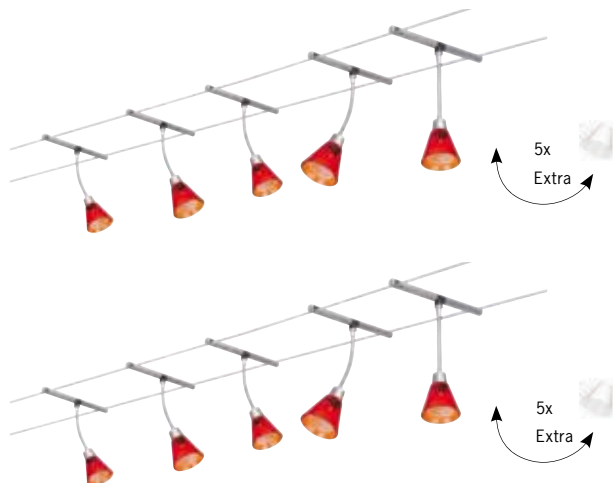

Spice Curcuma

Chrom matt / Orange transparent / Opal  
Chrome mate / Orange transparent / Opale  
Chroom mat / Oranje transparant / Opaal

822.22  
822.23

Spice Curcuma 105  
incl. 5x20W, GU4  
230/12V, 105VA  
⇔10m ⇨160mm  
EAN 4000870 972472  
**972.47**

Spice Curcuma 200  
incl. 5x35W, GU4  
230/12V, 200VA  
⇔10m ⇨160mm  
EAN 4000870 972489  
**972.48**

Spice Salt

Chrom matt  
Chrome mate  
Chroom mat

8833.219  
832.28

Spice Salt 105  
incl. 5x20W, GU5,3  
230/12V, 105VA  
⇔10m ⇨160mm  
EAN 4000870 972502  
**972.50**

Spice Salt 105  
incl. 5x20W, GU5,3  
230/12V, 105VA  
⇔10m ⇨160mm  
EAN 4000870 972519  
**972.51**