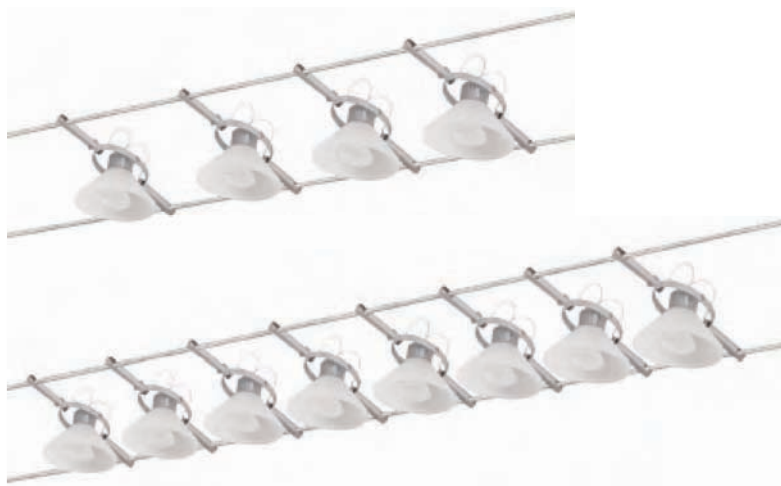

Verre

Titan / Satin  
Titane / Satin  
Titaan / Satijn

822.23

Verre satin 150  
incl. 4x35W, GU4  
230/12V, 150VA   
⇔10m ⇨160mm  
EAN 4000870 971864  
**971.86**

Verre satin 300  
incl. 8x35W, GU4  
230/12V, 300VA   
⇔12m ⇨160mm  
EAN 4000870 971222  
**971.22**

Verre

Titan / Blau  
Titane / Bleu  
Titaan / Blauw

822.23

Verre blau 200  
incl. 5x35W, GU4  
230/12V, 200VA   
⇔10m ⇨160mm  
EAN 4000870 010518  
**971.23**