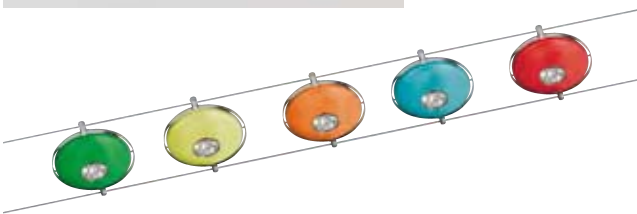

Ufo

Titan  
Titane  
Titaan

8833.29

Ufo 150  
incl. 7x20W, GU5,3  
230/12V, 150VA  
⇔10m ⇔180mm  
EAN 4000870 010501  
**971.13**

Ufo

Multicolor  
Multicolor  
Multicolor

8833.29

Ufo Color 105  
incl. 5x20W, GU5,3  
230/12V, 105VA  
⇔10m ⇔180mm  
EAN 4000870 971093  
**971.09**