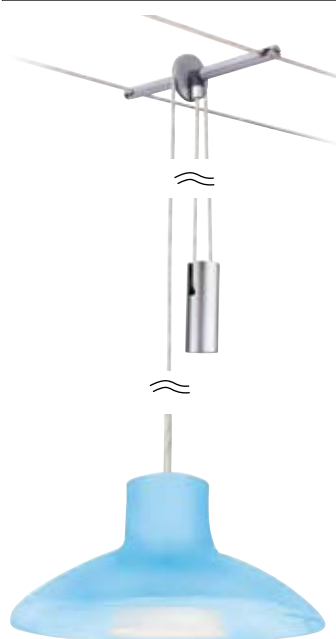

Leuchtensystem zum Selbstgestalten: Système modulaire à composer soi-même : Lampensysteem om zelf te installeren:

<p>1. Spot</p> 	<p>Welche Lichtquellen werden benötigt? Einfach aus dem großen Angebot an Spots (Objektbeleuchtung), Pendelleuchten (z. B. für den Esstisch) und indirekten Leuchten (Grundbeleuchtung) die gewünschte Kombination auswählen.</p>	<p>Quels types d'éclairage choisir ? Il suffit de choisir la combinaison souhaitée parmi le large choix de spots (éclairage d'objet), de suspensions (par exemple pour la table de salle à manger) et d'éclairages indirects (éclairage de base).</p>	<p>Welke lichtbronnen heeft u nodig? Gewoon uit het grote assortiment aan spots (objectverlichting), pendellampen (bijv. voor de eettafel) en indirecte lampen (basisverlichting) de gewenste combinatie kiezen.</p>
<p>+ 2. Basic</p> 	<p>Welches Basissystem wird benötigt? Abhängig von Raumgröße und -beschaffenheit stehen verschiedene Sets mit unterschiedlichen Leitungslängen zur Verfügung.</p>	<p>Quel système de base faut-il ? Paulmann propose différents kits avec différentes longueurs de câbles en fonction de la dimension et de la nature de la pièce.</p>	<p>Welk basissysteem heeft u nodig? Afhankelijk van de grootte en de inrichting van de kamer staan meerdere sets met verschillende lengtes ter beschikking.</p>
<p>= 3. Light-System</p> 	<p>Installieren - zusammenstecken = Fertig ist die individuelle Lichtlösung.  Und welchen Lichtgeschmack haben Sie?</p>	<p>Poser = L'éclairage personnalisé choisi est terminé.  Et quels sont vos préférences en matière d'éclairage ?</p>	<p>Monteren = Klaar is uw individuele lichtoplossing.  En welke lampen bevallen u?</p>

Spice Pepper  
incl. 1x35W, GU5,3  
12V  
➔ 160 ø132mm ⚡ 110-200cm  
EAN 4000870 974506  
**974.50 new**  
💡 832.93

Chrom matt / Hellblau  
Chrome mat / Bleu clair  
Chroom mat / Lichtblauw

Spice Pepper  
incl. 1x35W, GU5,3  
12V  
➔ 160 ø132mm ⚡ 110-200cm  
EAN 4000870 974490  
**974.49 new**  
💡 832.93