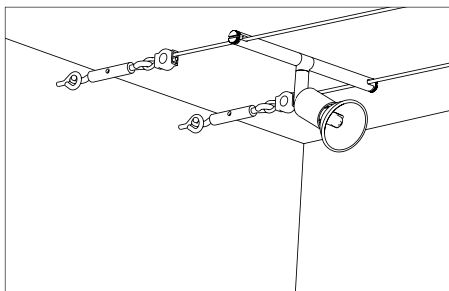

EAN 4000870 178034
178.03

Chrom
Chrome
Chroom