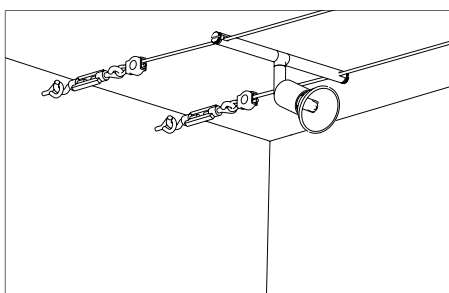

Chrom
Chrome
Chroom

Seilspanner
Tendeur de câble
Kabelspanner

EAN 4000870 978399
978.039

Chrom
Chrome
Chroom

EAN 4000870 178003
178.00

Chrom
Chrome
Chroom

Spann-Montageset, nicht isoliert
Kit de traction non isolé
Span-montageset, niet geïsoleerd