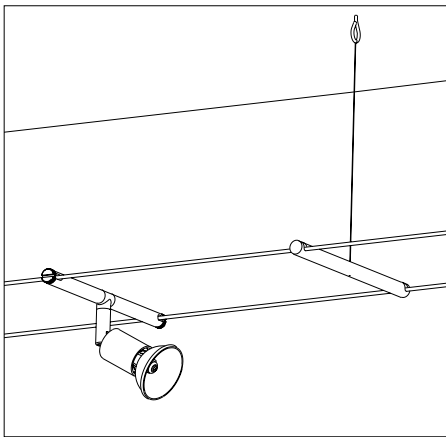

Eckspanner  
Tendeur d'angle  
Hoekspanner

↔42-265 ø12mm  
EAN 4000870 178126  
**178.12** 📦

Chrom  
Chrome  
Chroom

Zwischenaufhängung  
Suspension anti-flèche  
Tussenophanging

↔160 ↔150 ø12mm ⚙100cm  
EAN 4000870 178140  
**178.14** 📦

Acryl  
Acryl  
Acryl

Wandspanner, flexibel, 1 Paar  
Tendeur mural flexible, 1 paire  
Wandspanner, flexibel, 1 set

⚙42 ø20mm  
EAN 4000870 178089  
**178.08** 📦

Chrom  
Chrome  
Chroom

Wandanschluss-Umlenker, 1 Paar  
Renvoi d'angle murale, 1 paire  
Wandaansluiting-ombuiger, 1 set