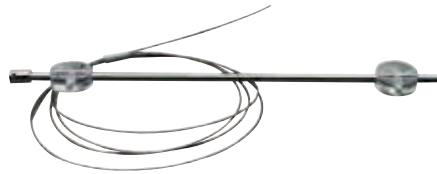

Eckspanner  
Tendeur d'angle  
Hoekspanner

↔42-265 ø12mm  
EAN 4000870 178126  
**178.12** 📦

Chrom  
Chrome  
Chroom

Zwischenaufhängung  
Suspension anti-flèche  
Tussenophanging

↔160 ↔150 ø12mm ⚙100cm  
EAN 4000870 178140  
**178.14** 📦

Acryl  
Acryl  
Acryl

Wandspanner, flexibel, 1 Paar  
Tendeur mural flexible, 1 paire  
Wandspanner, flexibel, 1 set

⚙42 ø20mm  
EAN 4000870 178089  
**178.08** 📦

Chrom  
Chrome  
Chroom

Wandanschluss-Umlenker, 1 Paar  
Renvoi d'angle murale, 1 paire  
Wandaansluiting-ombuiger, 1 set

⚙42 ø12mm  
EAN 4000870 178102  
**178.10** 📦

Chrom  
Chrome  
Chroom