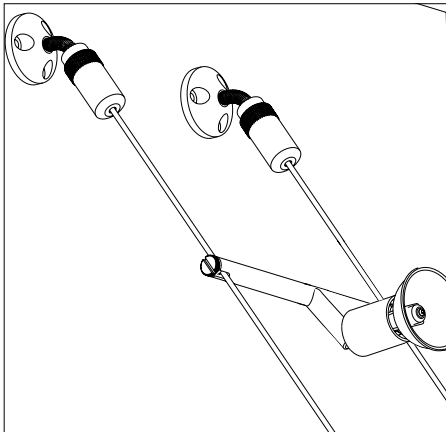

Eckspanner  
Tendeur d'angle  
Hoekspanner

↔42-265 ø12mm  
EAN 4000870 178126  
**178.12** 📦

Chrom  
Chrome  
Chroom

Zwischenaufhängung  
Suspension anti-flèche  
Tussenophanging

↔160 ↔150 ø12mm ⚙100cm  
EAN 4000870 178140  
**178.14** 📦

Acryl  
Acryl  
Acryl

Wandspanner, flexibel, 1 Paar  
Tendeur mural flexible, 1 paire  
Wandspanner, flexibel, 1 set

⚙42 ø20mm  
EAN 4000870 178089  
**178.08** 📦

Chrom  
Chrome  
Chroom

Wandanschluss-Umlenker, 1 Paar  
Renvoi d'angle murale, 1 paire  
Wandaansluiting-ombuiger, 1 set

⚙42 ø12mm  
EAN 4000870 178102  
**178.10** 📦

Chrom  
Chrome  
Chroom