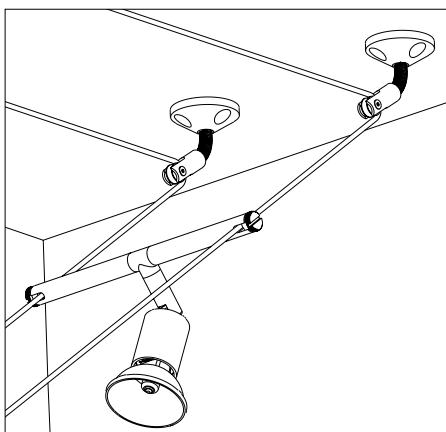

Eckspanner  
Tendeur d'angle  
Hoekspanner

↔42-265 ø12mm  
EAN 4000870 178126  
**178.12** 📦

Chrom  
Chrome  
Chroom

Zwischenaufhängung  
Suspension anti-flèche  
Tussenophanging

↔160 ↔150 ø12mm ⚙100cm  
EAN 4000870 178140  
**178.14** 📦

Acryl  
Acryl  
Acryl

Wandspanner, flexibel, 1 Paar  
Tendeur mural flexible, 1 paire  
Wandspanner, flexibel, 1 set

⚙42 ø20mm  
EAN 4000870 178089  
**178.08** 📦

Chrom  
Chrome  
Chroom

Wandanschluss-Umlenker, 1 Paar  
Renvoi d'angle murale, 1 paire  
Wandaansluiting-ombuiger, 1 set