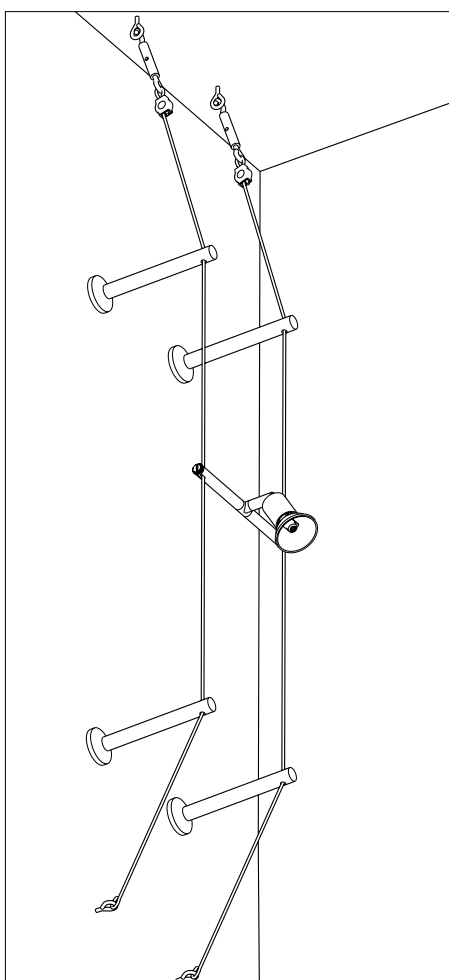

Umlenker / Abhängung, zum Aufschrauben,  
1 Paar  
Renvoi d'angle / Support tubes à visser, 1 paire  
Ombuiger / Ophanging, opschroefbaar, 1 set

∅165 ø16mm  
EAN 4000870 178065  
**178.06**

Alu  
Alu  
Alu

Umlenker / Abhängung, zum Aufschrauben,  
1 Paar  
Renvoi d'angle / Support tubes à visser, 1 paire  
Ombuiger / Ophanging, opschroefbaar, 1 set

∅165 ø16mm  
EAN 4000870 178249  
**178.24**

Chrom  
Chrome  
Chroom

Spann-Montageset  
Kit de traction  
Span-montageset

∅165 ø16mm  
EAN 4000870 178355  
**178.35**

Chrom  
Chrome  
Chroom

Spann-Montageset  
Kit de traction  
Span-montageset

∅165 ø16mm  
EAN 4000870 178348  
**178.34**