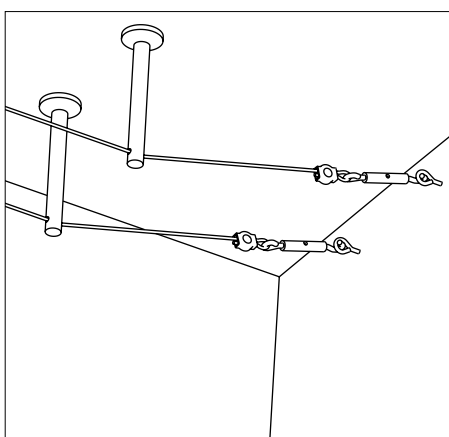

Umlenker / Abhängung, zum Aufschrauben,  
1 Paar  
Renvoi d'angle / Support tubes à visser, 1 paire  
Ombuiger / Ophanging, opschroefbaar, 1 set

∅165 ø16mm  
EAN 4000870 178065  
**178.06**

Alu  
Alu  
Alu

Umlenker / Abhängung, zum Aufschrauben,  
1 Paar  
Renvoi d'angle / Support tubes à visser, 1 paire  
Ombuiger / Ophanging, opschroefbaar, 1 set

∅165 ø16mm  
EAN 4000870 178249  
**178.24**

Chrom  
Chrome  
Chroom

Spann-Montageset  
Kit de traction  
Span-montageset

∅165 ø16mm  
EAN 4000870 178355  
**178.35**

Chrom  
Chrome  
Chroom

Spann-Montageset  
Kit de traction  
Span-montageset

∅165 ø16mm  
EAN 4000870 178348  
**178.34**