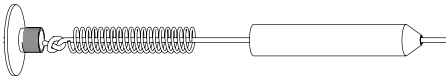

Spannfeder-Wandanschluss, 1 Paar  
Ressort de traction mural, 1 paire  
Spanveer-wandaansluiting, 1 set

∅115 ∅20mm  
EAN 4000870 082058  
**8205**

Nickel satiniert  
Nickel satiné  
Nikkel gesatineerd

Miniumlenker mit Rolle, 1 Paar  
Mini renvoi d'angle avec roulette, 1 paire  
Mini ombuiger met rol, 1 set

∅45 ∅20mm  
EAN 4000870 082072  
**8207**

Nickel satiniert  
Nickel satiné  
Nikkel gesatineerd

Spice Stromeinspeisung  
Connecteur d'alimentation Spice  
Spice stroomvoeding  
max. 300W  
12V  
∅30 ∅12mm  
EAN 4000870 972830  
**972.83 new**

Chrom matt  
Chrome mate  
Chroom mat

Spice Kreuzverbinder  
Connecteur en croix Spice  
Spice kruisverbinding  
max. 300W  
12V  
∅40 ∅12mm  
EAN 4000870 972816  
**972.81 new**

Chrom matt  
Chrome mate  
Chroom mat