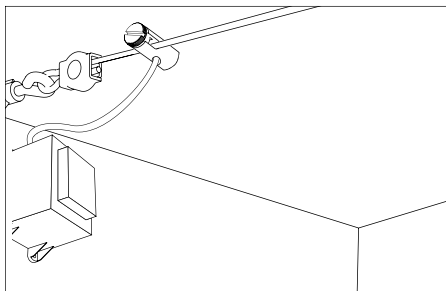

∅45 ∅20mm  
EAN 4000870 082072  
**8207**

Nickel satiniert  
Nickel satiné  
Nikkel gesatineerd

Spice Stromeinspeisung  
Connecteur d'alimentation Spice  
Spice stroomvoeding  
max. 300W  
12V  
∅30 ∅12mm  
EAN 4000870 972830  
**972.83 new**

Chrom matt  
Chrome mate  
Chroom mat

Spice Kreuzverbinder  
Connecteur en croix Spice  
Spice kruisverbinding  
max. 300W  
12V  
∅40 ∅12mm  
EAN 4000870 972816  
**972.81 new**

Chrom matt  
Chrome mate  
Chroom mat