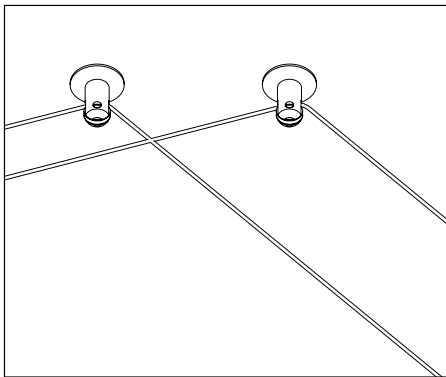

Spannfeder-Wandanschluss, 1 Paar  
Ressort de traction mural, 1 paire  
Spanveer-wandaansluiting, 1 set

∅115 ∅20mm  
EAN 4000870 082058  
**8205**

Nickel satiniert  
Nickel satiné  
Nikkel gesatineerd

Miniumlenker mit Rolle, 1 Paar  
Mini renvoi d'angle avec roulette, 1 paire  
Mini ombuiger met rol, 1 set

∅45 ∅20mm  
EAN 4000870 082072  
**8207**

Nickel satiniert  
Nickel satiné  
Nikkel gesatineerd

Spice Stromeinspeisung  
Connecteur d'alimentation Spice  
Spice stroomvoeding  
max. 300W  
12V  
∅30 ∅12mm  
EAN 4000870 972830  
**972.83 new**

Chrom matt  
Chrome mate  
Chroom mat

Spice Kreuzverbinder  
Connecteur en croix Spice  
Spice kruisverbinding  
max. 300W  
12V  
∅40 ∅12mm  
EAN 4000870 972816  
**972.81 new**

Chrom matt  
Chrome mate  
Chroom mat