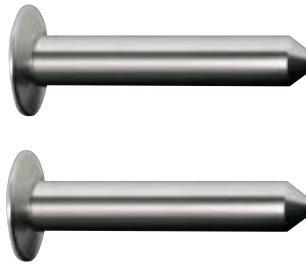

Spannfeder-Wandanschluss, 1 Paar  
Ressort de traction mural, 1 paire  
Spanveer-wandaansluiting, 1 set

∅115 ∅20mm  
EAN 4000870 082058  
**8205**

Nickel satiniert  
Nickel satiné  
Nikkel gesatineerd

Miniumlenker mit Rolle, 1 Paar  
Mini renvoi d'angle avec roulette, 1 paire  
Mini ombuiger met rol, 1 set

∅45 ∅20mm  
EAN 4000870 082072  
**8207**

Nickel satiniert  
Nickel satiné  
Nikkel gesatineerd

Spice Stromeinspeisung  
Connecteur d'alimentation Spice  
Spice stroomvoeding  
max. 300W  
12V  
∅30 ∅12mm  
EAN 4000870 972830  
**972.83 new**

Chrom matt  
Chrome mate  
Chroom mat

Spice Kreuzverbinder  
Connecteur en croix Spice  
Spice kruisverbinding  
max. 300W  
12V  
∅40 ∅12mm  
EAN 4000870 972816  
**972.81 new**

Chrom matt  
Chrome mate  
Chroom mat