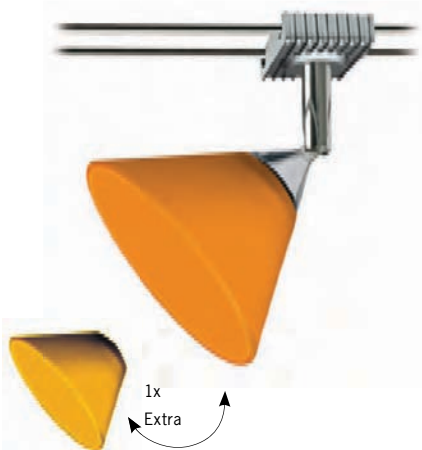

Spice Fennel
incl. 2x20W, G4
12V
∅140 ⇄120 ⋆35 ➔30mm
EAN 4000870 972120
972.12

Chrom matt / Satin
Chrome mat / Satin
Chroom mat / Satijn

Spice Wasabi
incl. 1x50W, G53
12V
∅80 ⋆160 ➔30 ø111mm
EAN 4000870 972137
972.13

Chrom matt
Chrome mate
Chroom mat

Spice Ginger
incl. 2x20W, GU4
12V
∅100 ⇄85 ⋆123 ➔30mm
EAN 4000870 972182
972.18

Chrom matt
Chrome mate
Chroom mat

Colmar
incl. 1x35W, GU4
12V
∅71 ⋆110 ➔30 ø86mm
EAN 4000870 972670
972.67

Chrom / Orange satiniert / Gelb satiniert
Chrome / Orange satiné / Jaune satiné
Chroom / Oranje gesatineerd / Geel gesatineerd

Colmar
incl. 1x35W, GU4
12V
∅72 ⋆110 ➔30 ø84mm
EAN 4000870 070673
7067

Chrom / Glas
Chrome / Verre
Chroom / Glas

Colmar
incl. 1x35W, GU4
12V
∅75 ⋆110 ➔30 ø85mm
EAN 4000870 974544
974.54 new

Chrom / Hellblau
Chrome / Bleu clair
Chroom / Lichtblauw