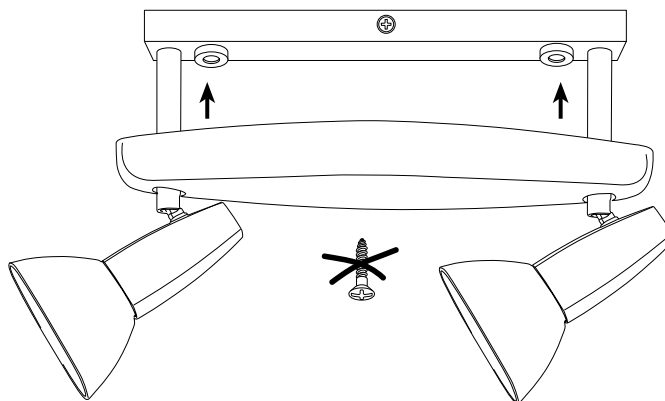

Barelli  
 incl. 2x50W, GZ10  
 230V  
 ∅80 ⇔275 ∩145mm  
 EAN 4000870 663998  
**663.99 new**

Barelli  
 incl. 3x50W, GZ10  
 230V  
 ∅95 ⇔430 ∩145mm  
 EAN 4000870 664049  
**664.04 new**

Barelli  
 incl. 3x50W, GZ10  
 230V  
 ∅230 ⇔230 ∩145mm  
 EAN 4000870 664124  
**664.12 new**

Barelli  
 incl. 4x50W, GZ10  
 230V  
 ∅70 ⇔1270 ∩180mm  
 EAN 4000870 664711  
**664.71 new**

Hochwertige Optik.  
 Keine Schrauben sichtbar.  
 Einfache Montage.

Finition très qualitative.  
 Aucune vis visible.  
 Montage aisé.

Hoogwaardige optiek.  
 Geen zichtbare schroeven.  
 Eenvoudige montage.