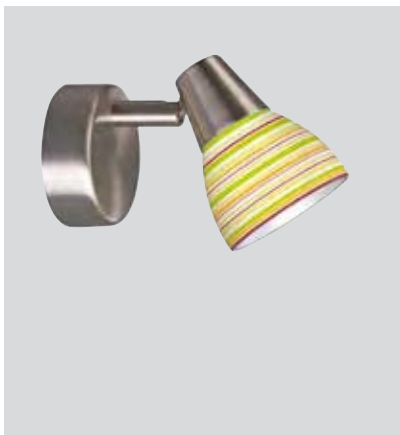

Maranta

Nickel satiniert / Orange
 Nickel satiné / Orange
 Nikkel gesatineerd / Oranje

Maranta
 incl. 1x40W, G9
 230V
 ⌀120 ø70mm
 EAN 4000870 660430
660.43 new

Maranta
 incl. 2x40W, G9
 230V
 ⌀70 ⇔380 ⌀140mm
 EAN 4000870 660447
660.44 new

Maranta
 incl. 3x40W, G9
 230V
 ⌀70 ⇔530 ⌀140mm
 EAN 4000870 660454
660.45 new

Maranta
 incl. 4x40W, G9
 230V
 ⌀100 ⇔720 ⌀140mm
 EAN 4000870 660461
660.46 new

831.94

Maranta

Nickel satiniert / Grün
 Nickel satiné / Vert
 Nikkel gesatineerd / Groen