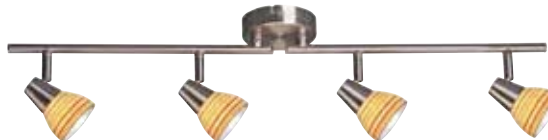

Maranta

Nickel satiniert / Orange
 Nickel satiné / Orange
 Nikkel gesatineerd / Oranje

Maranta
 incl. 1x40W, G9
 230V
 ⌀120 ø70mm
 EAN 4000870 660430
660.43 new

Maranta
 incl. 2x40W, G9
 230V
 ⌀70 ⇔380 ⌀140mm
 EAN 4000870 660447
660.44 new

Maranta
 incl. 3x40W, G9
 230V
 ⌀70 ⇔530 ⌀140mm
 EAN 4000870 660454
660.45 new

Maranta
 incl. 4x40W, G9
 230V
 ⌀100 ⇔720 ⌀140mm
 EAN 4000870 660461
660.46 new

831.94

Maranta

Nickel satiniert / Grün
 Nickel satiné / Vert
 Nikkel gesatineerd / Groen