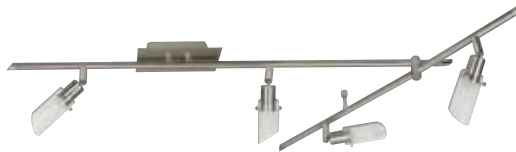

Jutta

Nickel satiniert / Satin
 Nickel satiné / Satin
 Nikkel gesatineerd / Satijn

Jutta
 incl. 1x40W, G9
 230V
 ∅55 ⇔120 ⇕175mm
 EAN 4000870 663462
663.46

Jutta
 incl. 2x40W, G9
 230V
 ∅55 ⇔390 ⇕190mm
 EAN 4000870 663479
663.47

Jutta
 incl. 4x40W, G9
 230V
 ∅55 ⇔530/450 ⇕190mm
 EAN 4000870 663486
663.48

Lantana

Alu / Satin
 Alu / Satin
 Alu / Satijn

Lantana
 incl. 1x40W, G9
 230V
 ∅45 ⇔100 ⇕200mm
 EAN 4000870 663929
663.92 new

Lantana
 incl. 2x40W, G9
 230V
 ∅45 ⇔215 ⇕200mm
 EAN 4000870 663936
663.93 new

Lantana
 incl. 3x40W, G9
 230V
 ∅45 ⇔385 ⇕200mm
 EAN 4000870 663943
663.94 new