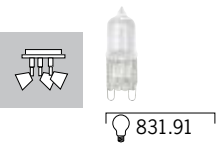

Jutta

Nickel satiniert / Satin
 Nickel satiné / Satin
 Nikkel gesatineerd / Satijn

Jutta
 incl. 1x40W, G9
 230V
 ∅55 ⇔120 ⇕175mm
 EAN 4000870 663462
663.46

Jutta
 incl. 2x40W, G9
 230V
 ∅55 ⇔390 ⇕190mm
 EAN 4000870 663479
663.47

Jutta
 incl. 4x40W, G9
 230V
 ∅55 ⇔530/450 ⇕190mm
 EAN 4000870 663486
663.48

Lantana

Alu / Satin
 Alu / Satin
 Alu / Satijn

Lantana
 incl. 1x40W, G9
 230V
 ∅45 ⇔100 ⇕200mm
 EAN 4000870 663929
663.92 new

Lantana
 incl. 2x40W, G9
 230V
 ∅45 ⇔215 ⇕200mm
 EAN 4000870 663936
663.93 new