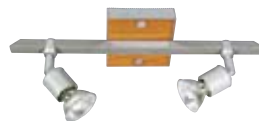

Montana

Alu / Chrom  
Alu / Chrome  
Alu / Chroom

836.50

Montana  
incl. 1x50W, GU10  
230V  
∅100 ⇔100 ⋈130mm  
EAN 4000870 662267  
**662.26**

Montana  
incl. 2x50W, GU10  
230V  
∅150 ⇔370 ⋈100mm  
EAN 4000870 662250  
**662.25**

Montana  
incl. 3x50W, GU10  
230V  
∅150 ⇔600 ⋈100mm  
EAN 4000870 662243  
**662.24**

Montana  
incl. 4x50W, GU10  
230V  
∅150 ⇔800 ⋈100mm  
EAN 4000870 662236  
**662.23**

Montana

Alu / Holz  
Alu / Bois  
Alu / Hout

836.50

Montana  
incl. 1x50W, GU10  
230V  
∅100 ⇔100 ⋈130mm  
EAN 4000870 662731  
**662.73**

Montana  
incl. 2x50W, GU10  
230V  
∅150 ⇔370 ⋈100mm  
EAN 4000870 662724  
**662.72**

Montana  
incl. 3x50W, GU10  
230V  
∅150 ⇔600 ⋈100mm  
EAN 4000870 662274  
**662.27**