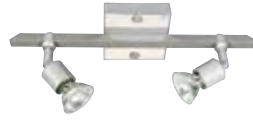

Montana

Alu / Chrom  
Alu / Chrome  
Alu / Chroom

836.50

Montana  
incl. 1x50W, GU10  
230V  
∅100 ⇔100 ⋈130mm  
EAN 4000870 662267  
**662.26**

Montana  
incl. 2x50W, GU10  
230V  
∅150 ⇔370 ⋈100mm  
EAN 4000870 662250  
**662.25**

Montana  
incl. 3x50W, GU10  
230V  
∅150 ⇔600 ⋈100mm  
EAN 4000870 662243  
**662.24**

Montana  
incl. 4x50W, GU10  
230V  
∅150 ⇔800 ⋈100mm  
EAN 4000870 662236  
**662.23**

Montana

Alu / Holz  
Alu / Bois  
Alu / Hout