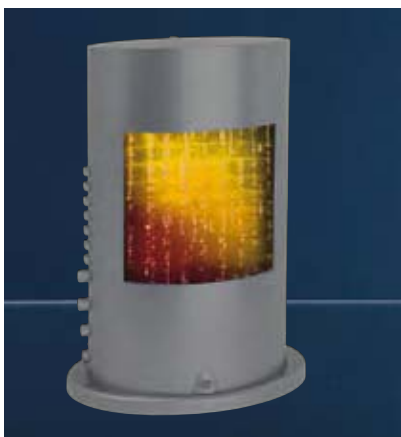

Heart LED
 ∅60 ⇔ 90 ∓ 80mm
 EAN 4000870 036693
3669 new

Multicolor
 Multicolor
 Multicolor

Egg LED
 ∓ 90 ∅70mm
 EAN 4000870 036907
3690 new

Multicolor
 Multicolor
 Multicolor

Ball LED
 ∓ 70 ∅80mm
 EAN 4000870 036921
3692 new

Multicolor
 Multicolor
 Multicolor

Aqualight LED
 230/12V
 ∅160 ⇔ 230 ∓ 330mm
 EAN 4000870 034354
3435 new

Titan
 Titane
 Titaan