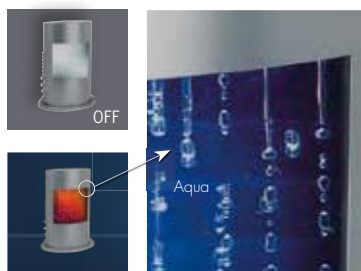

Heart LED
 ∅60 ⇔ 90 ∓ 80mm
 EAN 4000870 036693
3669 new

Multicolor
 Multicolor
 Multicolor

Egg LED
 ∓ 90 ∅70mm
 EAN 4000870 036907
3690 new

Multicolor
 Multicolor
 Multicolor

Ball LED
 ∓ 70 ∅80mm
 EAN 4000870 036921
3692 new

Multicolor
 Multicolor
 Multicolor

Aqualight LED
 230/12V
 ∅160 ⇔ 230 ∓ 330mm
 EAN 4000870 034354
3435 new

Titan
 Titane
 Titaan