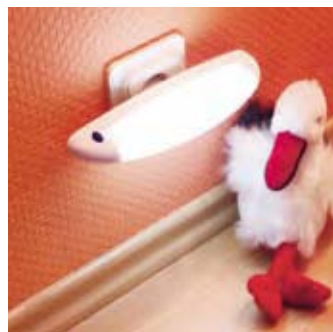

Sicherheit geht vor - bei Nacht stellen z.B. unbeleuchtete Treppenabsätze gefährliche Verletzungsrisiken dar. Plug ist ein Nacht- und Notlicht, das ganz ohne Montageaufwand auskommt. Einfach in die Steckdose stecken - fertig. Mit stromsparendem Leuchtmittel. In der großen Version mit Schalter am Gerät. So kann die Leuchte auch tagsüber in der Steckdose verbleiben.

Sécurisez votre maison! La nuit, les avancées murales ou les marches d'un escalier représentent un risque d'accident, en particulier pour les enfants ou les personnes âgées. Plug s'installe sans aucun montage: une simple prise de courant et le tour est joué! Avec luminaire d'une économie d'énergie et d'une longue durée. Son interrupteur intégré (sur la version la plus grande), vous permet de laisser votre Plug dans sa prise, même en journée.

Veiligheid gaat voor - 's nachts kunnen bijv. onverlichte trappen gevaar voor verwondingen betekenen. Plug is een nacht- en noodlicht dat helemaal geen montage nodig heeft. Gewoon in het stopcontact steken - klaar. Met stroombesparende lamp. In de grote uitvoering met schakelaar aan de lamp. Zo kunt u de lamp ook overdag in het stopcontact laten.